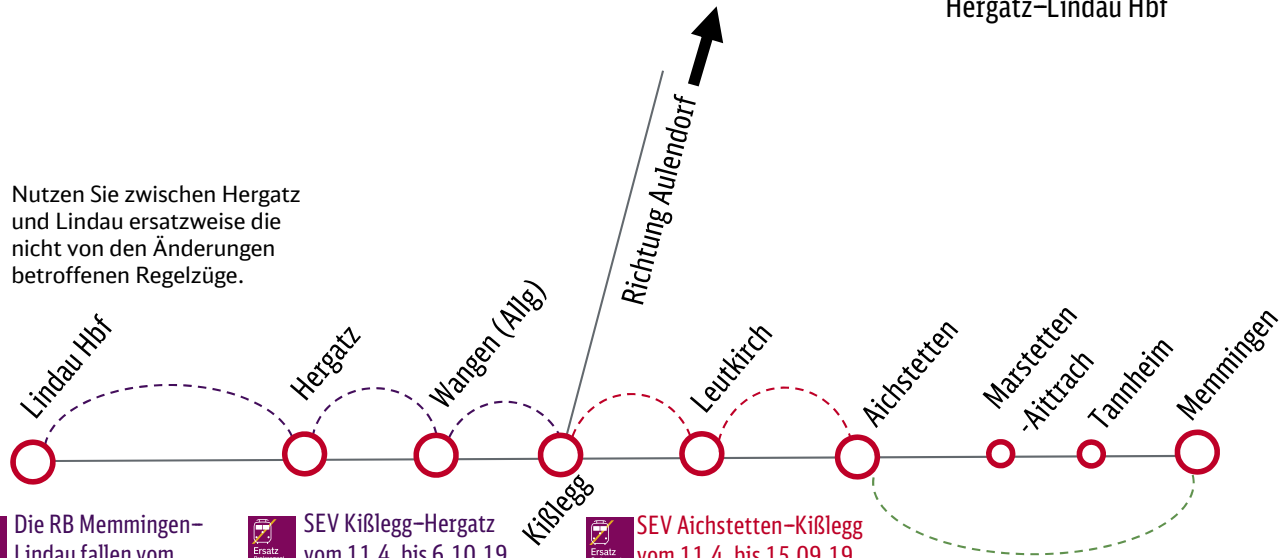

KBS 753 Memmingen–Kißlegg– Hergatz–Lindau Hbf

Nutzen Sie zwischen Hergatz und Lindau ersatzweise die nicht von den Änderungen betroffenen Regelzüge.

Die RB Memmingen–Lindau fallen vom 11.4. bis 6.10.19 ab/bis Lindau aus

SEV Kißlegg–Hergatz vom 11.4. bis 6.10.19

SEV Aichstetten–Kißelegg vom 11.4. bis 15.09.19

Im August und September ist die Strecke an mehreren Wochenenden bis Memmingen betroffen.