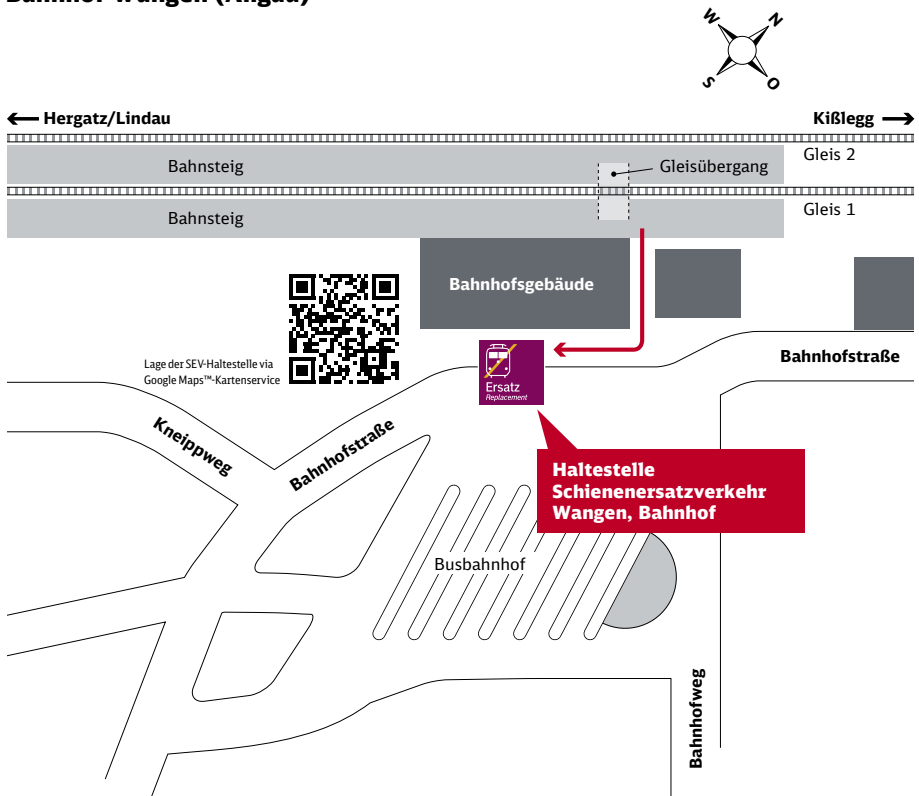

🚲 1 Samstags, sonn- und feiertags ab 1. Mai sowie in den Pfingstferien
täglich vom 11. bis 23. Juni mit Begleitfahrzeug für Fahrradtransport

Ihr Weg zur Bushaltestelle bei Schienenersatzverkehr (SEV)

Bahnhof Aichstetten

Lage der SEV-Haltestelle via
Google Maps™-Kartenservice

Zeichenerklärung

→ Fußweg/
Durchgang

Ihr Weg zur Bushaltestelle bei Schienenersatzverkehr (SEV)

Bahnhof Leutkirch

Ihr Weg zur Bushaltestelle bei Schienenersatzverkehr (SEV)

Bahnhof Kißlegg

**Haltestellen
Schienenersatzverkehr
Bahnhof Kißlegg**

Lage der SEV-Haltestelle via
Google Maps™ Kartenservice

Zeichenerklärung

→ Fußweg/
Durchgang

Ihr Weg zur Bushaltestelle bei Schienenersatzverkehr (SEV)

Bahnhof Wangen (Allgäu)

Zeichenerklärung

→ Fußweg/
Durchgang

Ihr Weg zur Bushaltestelle bei Schienenersatzverkehr (SEV)

Bahnhof Hergatz

Zeichenerklärung:

→ Fußweg zur Bushaltestelle

Wegeleitsymbol
Schienenersatzverkehr (SEV)