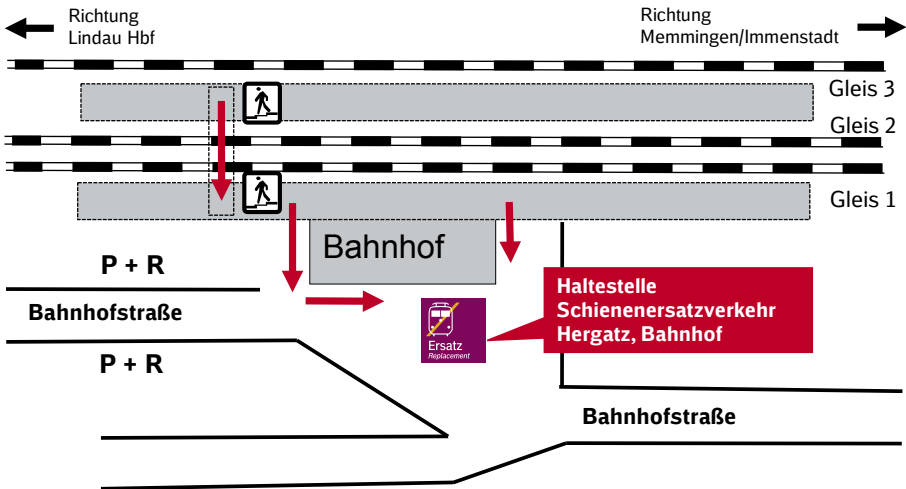

Im **August und September** finden an mehreren Wochenenden Restarbeiten an der Oberleitung auch auf dem Abschnitt **Memmingen–Aichstetten** statt. An diesen Tagen wird der SEV ab/bis Memmingen verlängert.

Bahnhof Kißlegg

**Haltestellen
Schienenersatzverkehr
Bahnhof Kißlegg**

Lage der SEV-Haltestelle via
Google Maps™ Kartenservice

Zeichenerklärung

→ Fußweg/
Durchgang

Ihr Weg zur Bushaltestelle bei Schienenersatzverkehr (SEV)

Bahnhof Wangen (Allgäu)

Zeichenerklärung

→ Fußweg/
Durchgang

Ihr Weg zur Bushaltestelle bei Schienenersatzverkehr (SEV)

Bahnhof Hergatz

Zeichenerklärung:

→ Fußweg zur Bushaltestelle

Wegeleitsymbol
Schienenersatzverkehr (SEV)

Treppe

Ihr Weg zur Bushaltestelle bei Schienenersatzverkehr (SEV)

Lindau Hauptbahnhof

Zeichenerklärung

- Fußweg/
Durchgang

Max-Maulwurf-Souvenirs im **BahnShop** 1435

Malbuch Max Maulwurf

Wo die Bahn buddelt, muss Max Maulwurf ran. Sein wichtiger Job: Mit bunten Plakaten informiert er die Reisenden über Baustellen an der Strecke und sorgt mit lustigen Sprüchen für gute Laune. Im neuen Max-Maulwurf-Malbuch könnt Ihr jetzt den lieben kleinen Kerl und seine Bahnwelt **nach euren Vorstellungen**, auf 20 Seiten mit 17 Bildern, **ausmalen** – ganz, wie es euch gefällt. Viel Spaß dabei! 20 Seiten, 17 Ausmalbilder, Format 29 x 20,5 cm. Artikel-Nummer BS1524. **3,00 € (zzgl. Versand)**