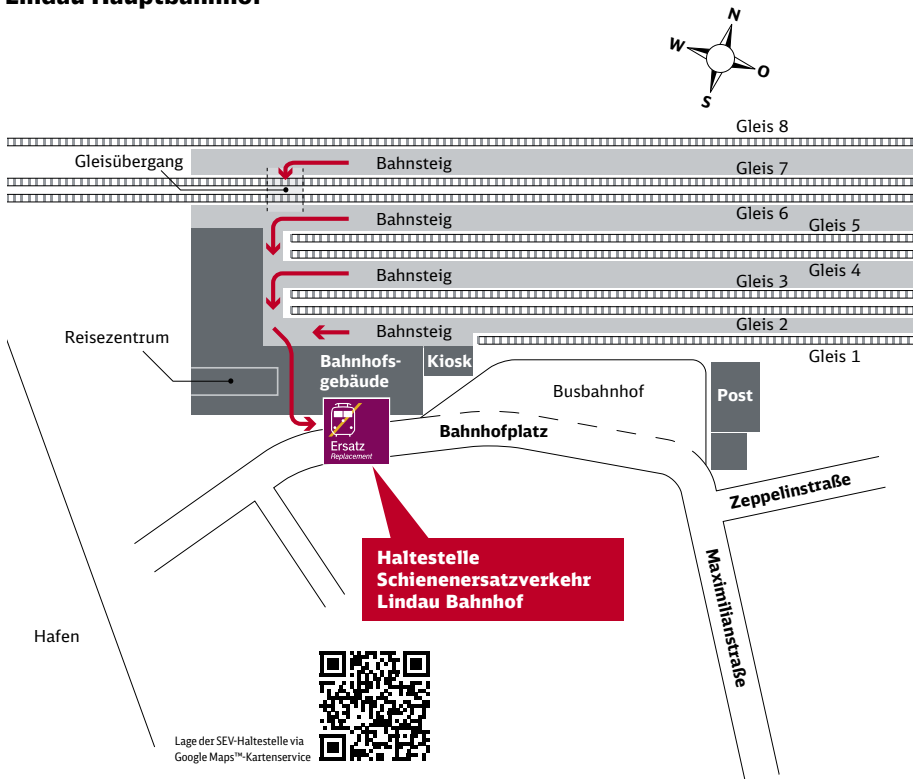

Ihr Weg zur Bushaltestelle bei Schienenersatzverkehr (SEV)

Lindau Hauptbahnhof

Zeichenerklärung

- → Fußweg/
  Durchgang