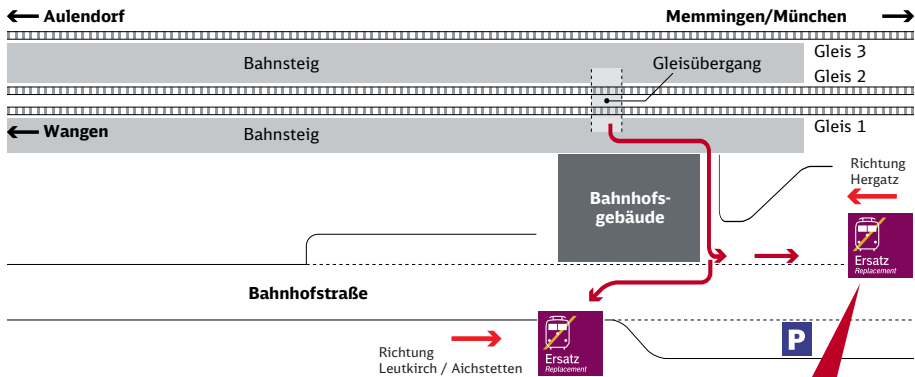

Ihr Weg zur Bushaltestelle bei Schienenersatzverkehr (SEV)

Bahnhof Kißlegg

**Haltestellen
Schienenersatzverkehr
Bahnhof Kißlegg**

Zeichenerklärung

→ Fußweg/
Durchgang