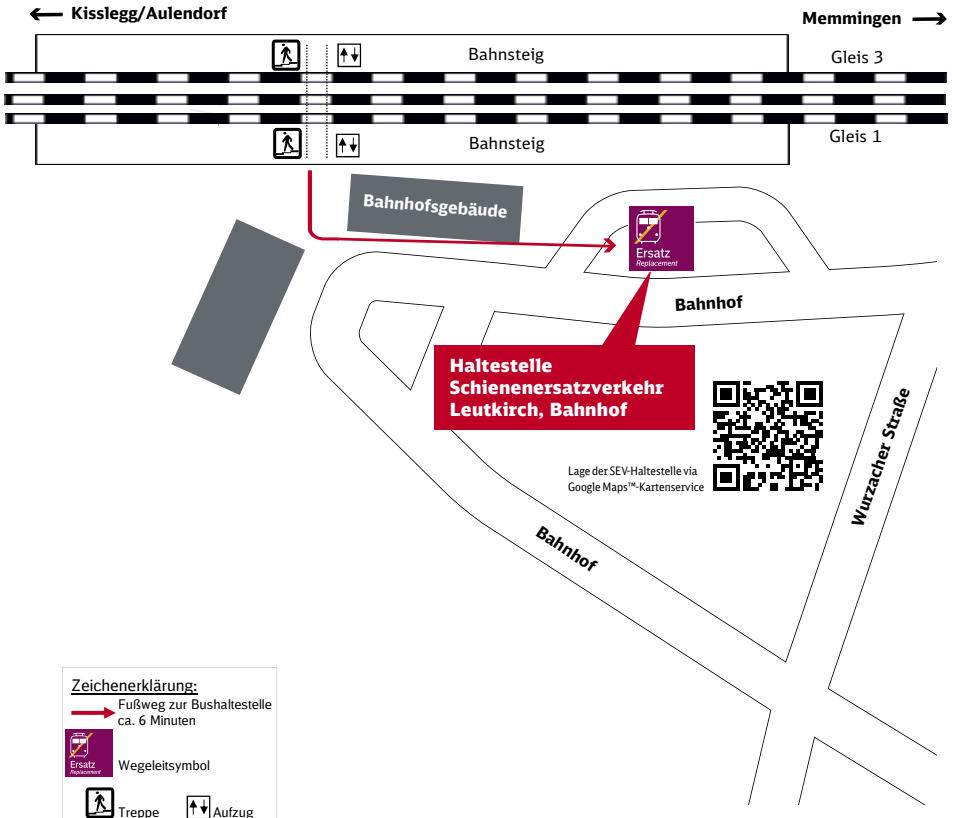

🚲 1 Samstags, sonn- und feiertags ab 1. Mai sowie in den Pfingstferien
täglich vom 11. bis 23. Juni mit Begleitfahrzeug für Fahrradtransport

Ihr Weg zur Bushaltestelle bei Schienenersatzverkehr (SEV)

Bahnhof Aichstetten

Lage der SEV-Haltestelle via
Google Maps™-Kartenservice

Zeichenerklärung

→ Fußweg/
Durchgang

Ihr Weg zur Bushaltestelle bei Schienenersatzverkehr (SEV)

Bahnhof Leutkirch

Ihr Weg zur Bushaltestelle bei Schienenersatzverkehr (SEV)

Bahnhof Kißlegg

**Haltestellen
Schienenersatzverkehr
Bahnhof Kißlegg**

Lage der SEV-Haltestelle via
Google Maps™ Kartenservice

Zeichenerklärung

→ Fußweg/
Durchgang

Ihr Weg zur Bushaltestelle bei Schienenersatzverkehr (SEV)

Bahnhof Wangen (Allgäu)

Zeichenerklärung

→ Fußweg/
Durchgang

Ihr Weg zur Bushaltestelle bei Schienenersatzverkehr (SEV)

Bahnhof Hergatz

Zeichenerklärung:

→ Fußweg zur Bushaltestelle

Wegeleitsymbol
Schienenersatzverkehr (SEV)