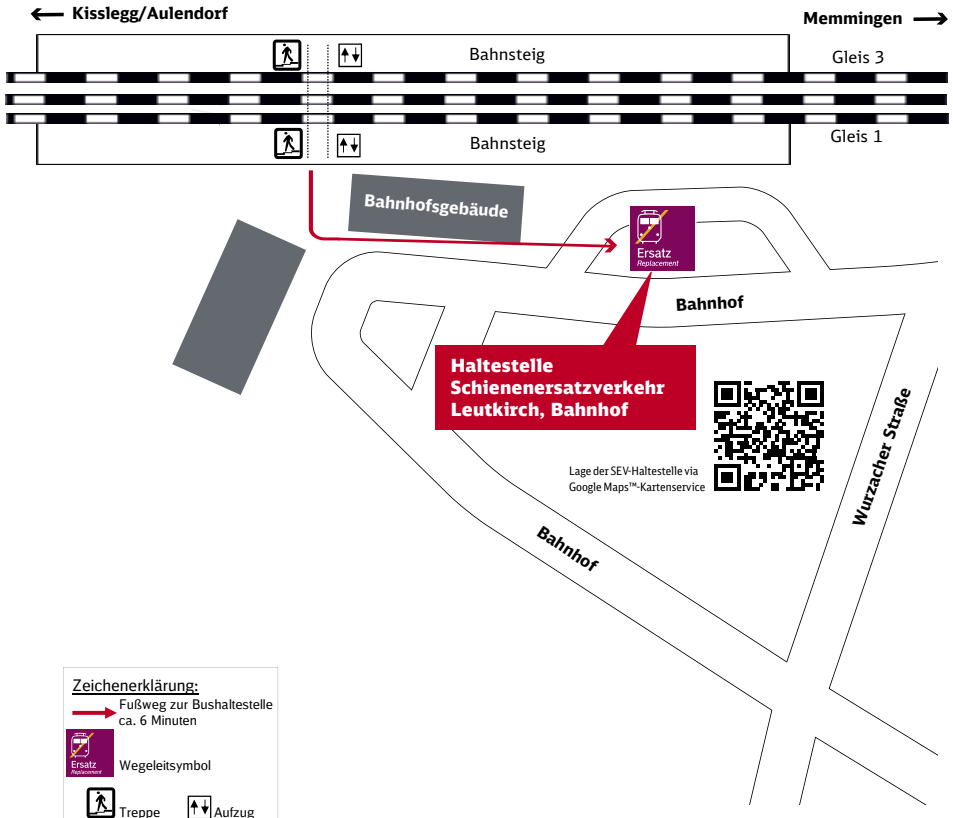

Ihr Weg zur Bushaltestelle bei Schienenersatzverkehr (SEV)

Bahnhof Aichstetten

Lage der SEV-Haltestelle via Google Maps™-Kartenservice

Zeichenerklärung

→ Fußweg/
Durchgang

Ihr Weg zur Bushaltestelle bei Schienenersatzverkehr (SEV)

Bahnhof Leutkirch

Ihr Weg zur Bushaltestelle bei Schienenersatzverkehr (SEV)

Bahnhof Kißlegg

Lage der SEV-Haltestelle via
Google Maps™ Kartenservice

**Haltestellen
Schienenersatzverkehr
Bahnhof Kißlegg**

Zeichenerklärung

→ Fußweg/
Durchgang

Ihr Weg zur Bushaltestelle bei Schienenersatzverkehr (SEV)

Bahnhof Wangen (Allgäu)

Lage der SEV-Haltestelle via Google Maps™-Kartenservice

Haltestelle Schienenersatzverkehr Wangen, Bahnhof

Zeichenerklärung

Fußweg/
Durchgang

Ihr Weg zur Bushaltestelle bei Schienenersatzverkehr (SEV)

Bahnhof Hergatz

Zeichenerklärung:

→ Fußweg zur Bushaltestelle

Wegeleitsymbol
Schienenersatzverkehr (SEV)

Treppe