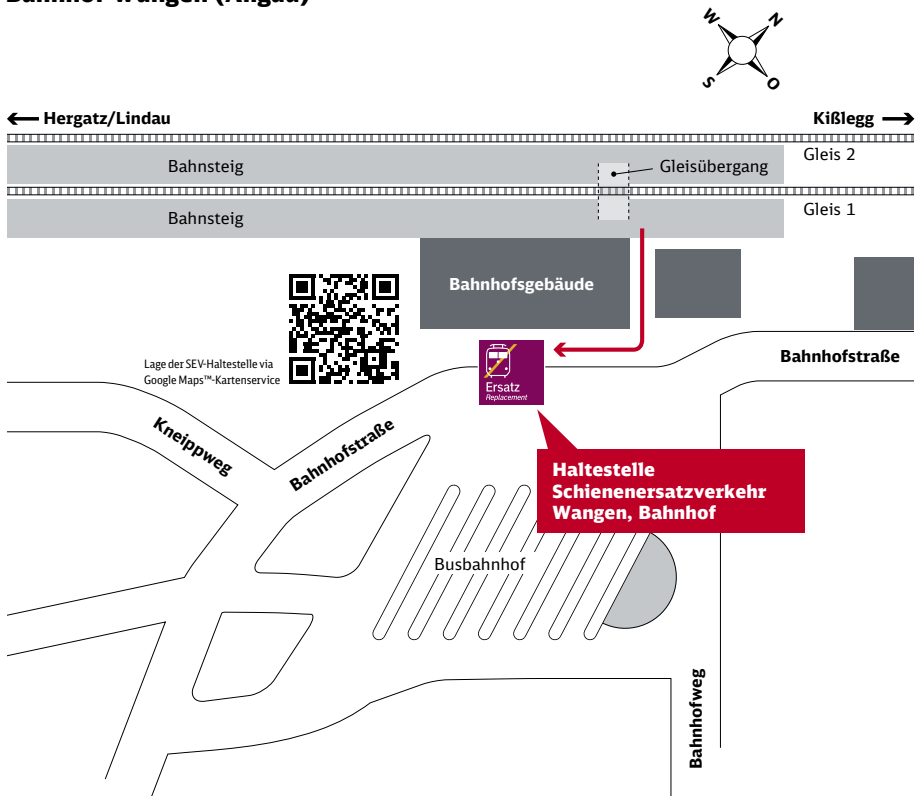

Ihr Weg zur Bushaltestelle bei Schienenersatzverkehr (SEV)

Bahnhof Wangen (Allgäu)

Haltestelle Schienenersatzverkehr Wangen, Bahnhof

Zeichenerklärung

Fußweg/
Durchgang