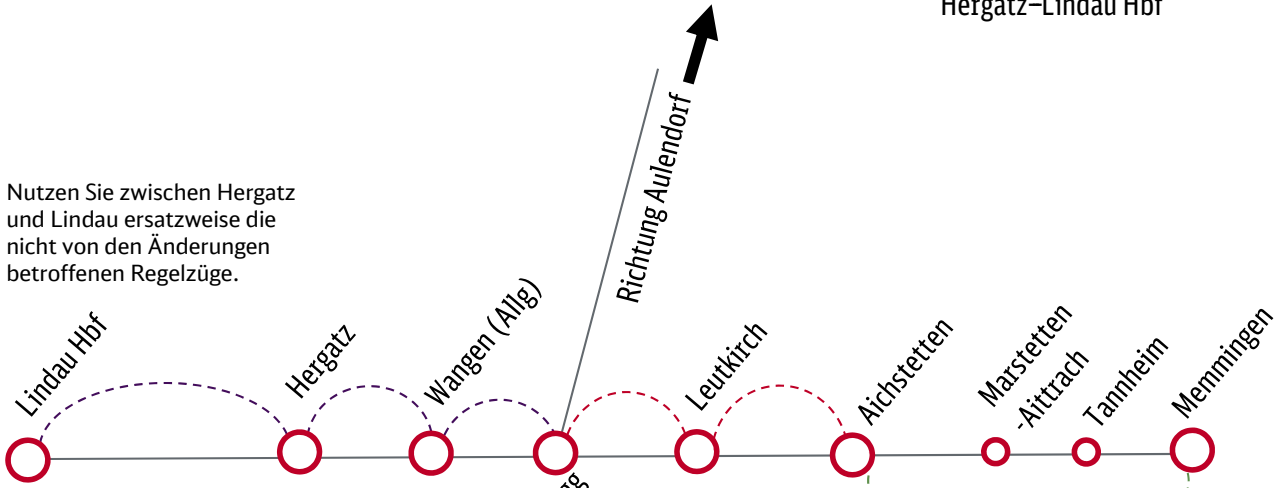

KBS 753
Memmingen–Kißlegg–
Hergatz–Lindau Hbf

Nutzen Sie zwischen Hergatz und Lindau ersatzweise die nicht von den Änderungen betroffenen Regelzüge.

Die RB Memmingen–Lindau fallen vom 11.4. bis 6.10.19 ab/bis Lindau aus

SEV Kißlegg–Hergatz vom 11.4. bis 6.10.19

SEV Aichstetten–Kißlegg vom 11.4. bis 15.09.19

Im August und September ist die Strecke an mehreren Wochenenden bis Memmingen betroffen.