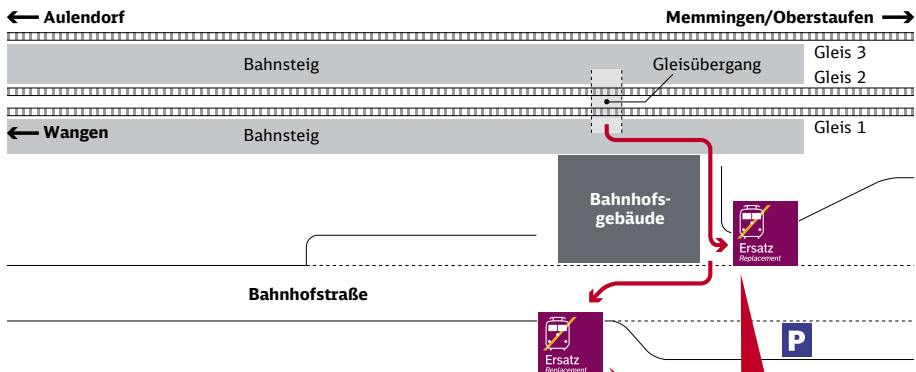

Ihr Weg zur Bushaltestelle bei Schienenersatzverkehr (SEV)

Bahnhof Kißlegg

**Haltestellen
Schienenersatzverkehr
Bahnhof Kißlegg**

Zeichenerklärung

→ Fußweg/
Durchgang