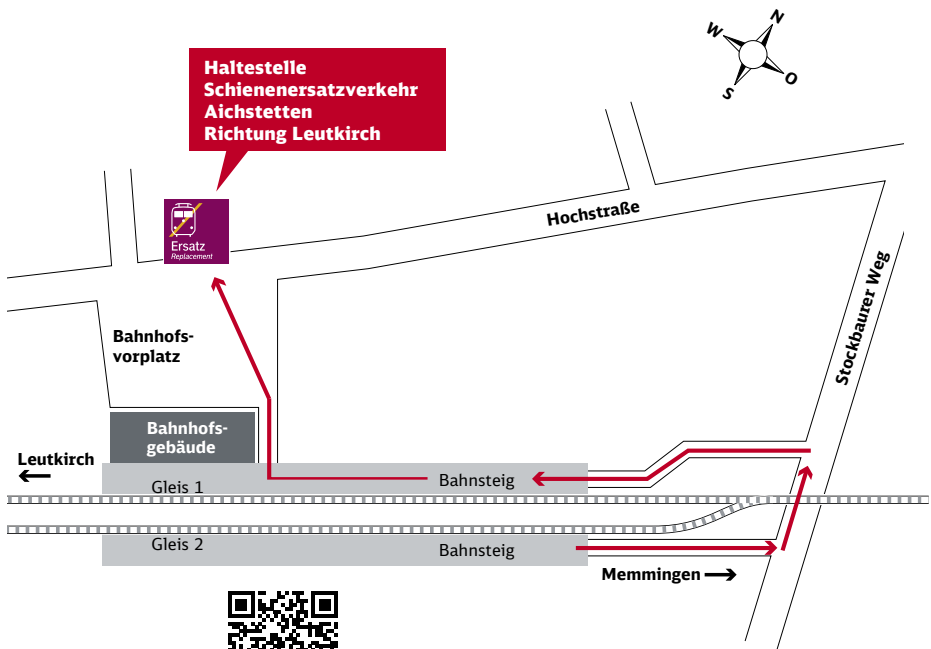

Ihr Weg zur Bushaltestelle bei Schienenersatzverkehr (SEV)

Bahnhof Aichstetten

Zeichenerklärung

→ Fußweg/
Durchgang