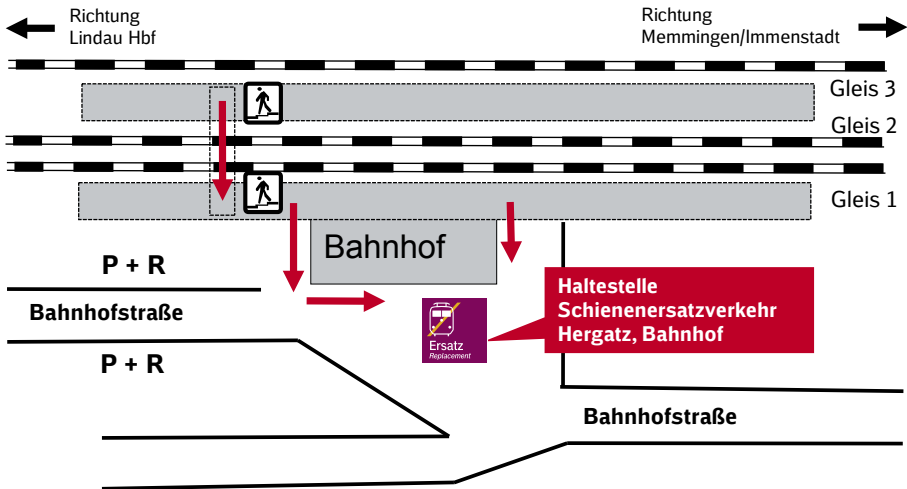

 Bestellen Sie unseren Newsletter:
Mit baubedingten Fahrplanänderungen
über E-Mail für Ihre Strecke
bauinfos.deutschebahn.com/app

Die Fahrpläne für die Streckensperrung ab 16. September, sowie die Baumaßnahmen zwischen Memmingen und Aichstetten werden gesondert bekanntgegeben.

Im **August und September** finden an mehreren Wochenenden Restarbeiten an der Oberleitung auch auf dem Abschnitt **Memmingen–Aichstetten** statt. An diesen Tagen wird der SEV ab/bis Memmingen verlängert.

→ Fußweg/
Durchgang

Ihr Weg zur Bushaltestelle bei Schienenersatzverkehr (SEV)

Bahnhof Wangen (Allgäu)

Lage der SEV-Haltestelle via Google Maps™-Kartenservice

Haltestelle Schienenersatzverkehr Wangen, Bahnhof

Zeichenerklärung

Fußweg/
Durchgang

Ihr Weg zur Bushaltestelle bei Schienenersatzverkehr (SEV)

Bahnhof Hergatz

Zeichenerklärung:

→ Fußweg zur Bushaltestelle

Wegeleitsymbol
Schienenersatzverkehr (SEV)

Treppe